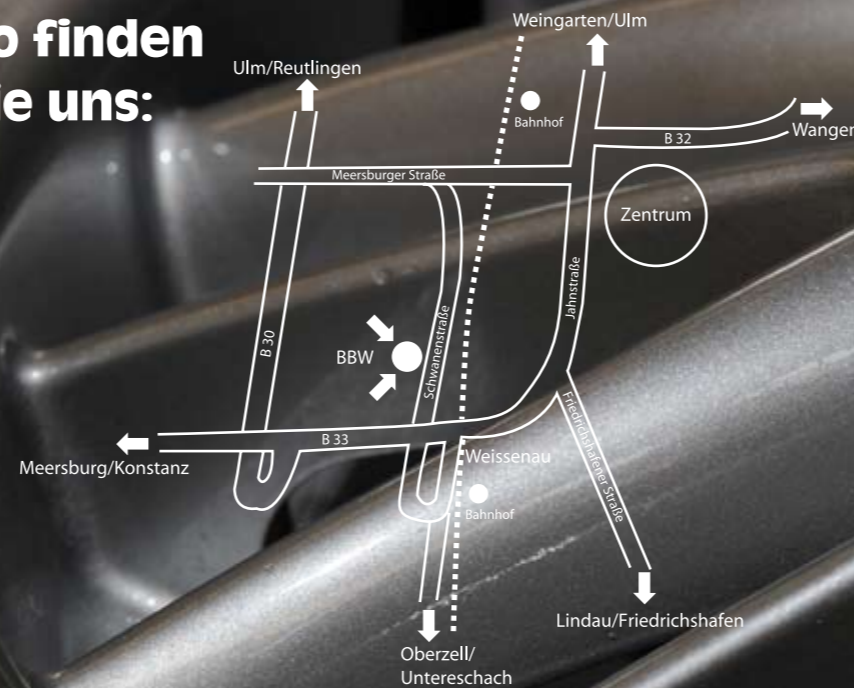

**Mit Präzision
ans Ziel.**

**So finden
Sie uns:**

Für Reparaturen:

Liebenau-Kfz-Werkstatt
Siggenweiler Straße 11
88074 Meckenbeuren
Tel.: 0751 3555-6355

Bei Fragen zur Ausbildung:

Berufsbildungswerk Adolf Aich gGmbH
Bereich Kfz Ausbildung
Josef Stützenberger
Schwanenstraße 92
88214 Ravensburg
Tel.: 0751 3555-6356
Fax: 0751 3555-6359
E-Mail: josef.stuetzenberger@bbw-rv.de

www.bbw-rv.de

Berufsbildungswerk
Adolf Aich
gGmbH

Stiftung Liebenau

**Mit uns fahren Sie gut
Fahrzeugtechnik für Kfz und Landmaschinen**

Ausbildung und Handwerk – eine gelungene Verbindung

Im Berufsbildungswerk Adolf Aich verbinden wir das Gute mit dem Nützlichen – mit Erfolg. Rund 600 junge Menschen mit unterschiedlichen Lernschwierigkeiten finden bei uns ihre Berufsperspektive. In mehr als 40 Berufen, individuell gefördert und begleitet von Ausbildern, Lehrern, Sozialpädagogen, Erziehern und Therapeuten. Dafür haben wir leistungsfähige Werkstätten und Betriebe, die marktgerechte Leistungen und hochwertige Produkte liefern. Nach den Wünschen unserer Kunden, mit Sorgfalt hergestellt, zu fairen Preisen.

Die Auszubildenden profitieren besonders von der praxisnahen Ausbildung in unseren Werkstätten für Kfz und Landmaschinen in Liebenau.

Im 1. Jahr findet die Ausbildung mit theoretischem Schwerpunkt in den Werkstätten des Berufsbildungswerks Adolf Aich statt. Das 2. und 3. Jahr in den Liebenauer Werkstätten bindet die Auszubildenden voll in die Praxis ein und schult sie im Umgang mit Kunden.