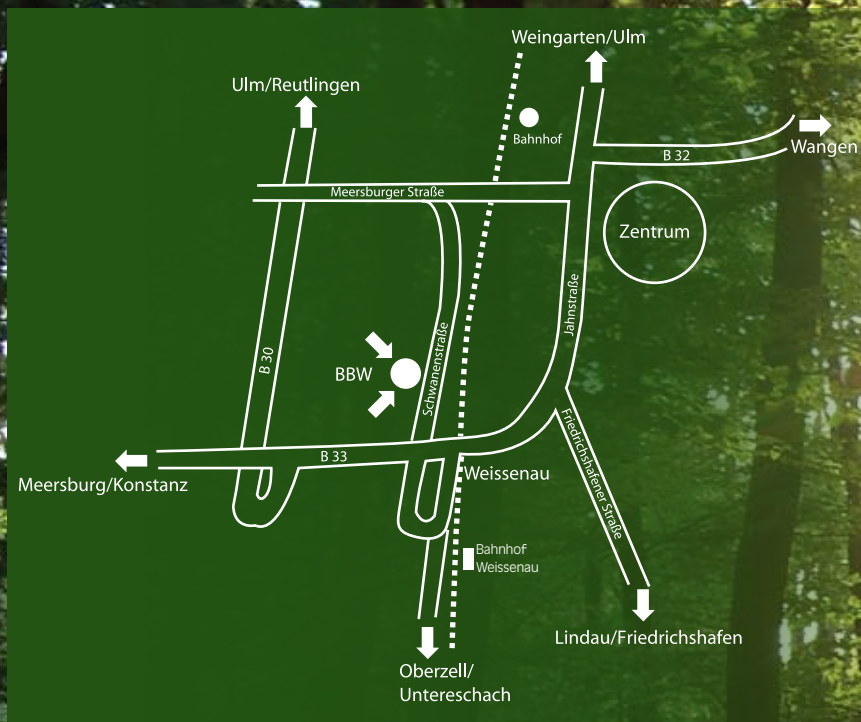

**So finden
Sie uns:**

**Berufsbildungswerk
Adolf Aich
gGmbH**

Das sitzt!

**Hochwertiges
Jagdzubehör aus Holz
für Ihr Revier**

Berufsbildungswerk Adolf Aich gGmbH
Bereich Hochbau
Andreas Nägele
Schwanenstraße 92
88214 Ravensburg
Tel.: 0751 3555-6313
Fax: 0751 3555-6351
E-Mail: andreas.naegele@bbw-rv.de
www.bbw-rv.de

① Kanzel geschlossen

② Kanzel offen

③ Drückjagd-, Ansenzock

④ Drückjagd-, Ansenzock mit Dach

⑤ Ansenzock mit Dach

⑥ Fahrbare Plattform für alle geschlossenen Kanzeln

Preisliste innen liegend.
Alle Preise zzgl. 7 %
MwSt. Lieferung und
Aufbau nach Aufwand.
Spezielle Wünsche
auf Anfrage.