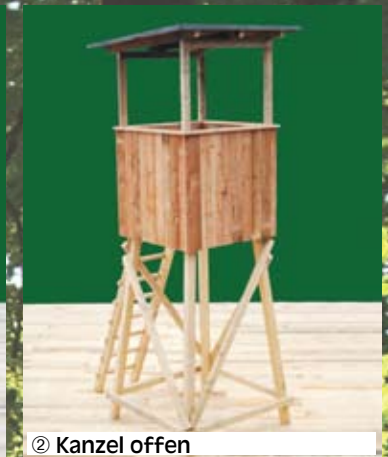

Qualität und Komfort für Ihre Reviereinrichtung

Mit unseren Anseizeinrichtungen genießen Sie die Stille des Waldes und fühlen sich wohl. Sie haben freie Sicht auf das offene Grün. Und bei Bedarf Schutz vor Wind und Wetter.

Unsere Anseizeinrichtungen werden in massiver Bauweise gefertigt und garantieren hohe Stabilität und lange Lebensdauer bei jeder Witterung.

Vom einfachen Ansenzock bis zum komfortablen Hochsitz bieten wir Ihnen zahlreiche Ausführungen von günstig bis komfortabel und immer qualitativ hochwertig:

- ✓ Ansenzock
- ✓ Fahrbare Kanzeln
- ✓ Kombinierte Drückjagdböcke
- ✓ Offene Kanzeln
- ✓ Geschlossene Kanzeln
- ✓ Zubehör und individuelle Wünsche

Sie haben die Möglichkeit, sich Ihre Einrichtung ganz individuell nach Ihren Jagdbedürfnissen zusammenzustellen. Wir bieten Ihnen ein vielfältiges Angebot. Gerne berücksichtigen wir darüber hinaus auch Ihre speziellen Wünsche für Ihren persönlichen Ansenzock.

Zu unserem Service gehören selbstverständlich auch die Lieferung und Montage vor Ort in Ihrem Revier.

Für weitere Fragen stehen wir Ihnen gern zur Verfügung. Sprechen Sie uns an!

Wir bieten Ihnen auch Jagd-, Fischer- oder Gartenhütten mit kompletter Inneneinrichtung nach Ihren persönlichen Vorgaben.

Preisliste innen liegend.
Alle Preise zzgl. 7 %
MwSt. Lieferung und
Aufbau nach Aufwand.
Spezielle Wünsche
auf Anfrage.