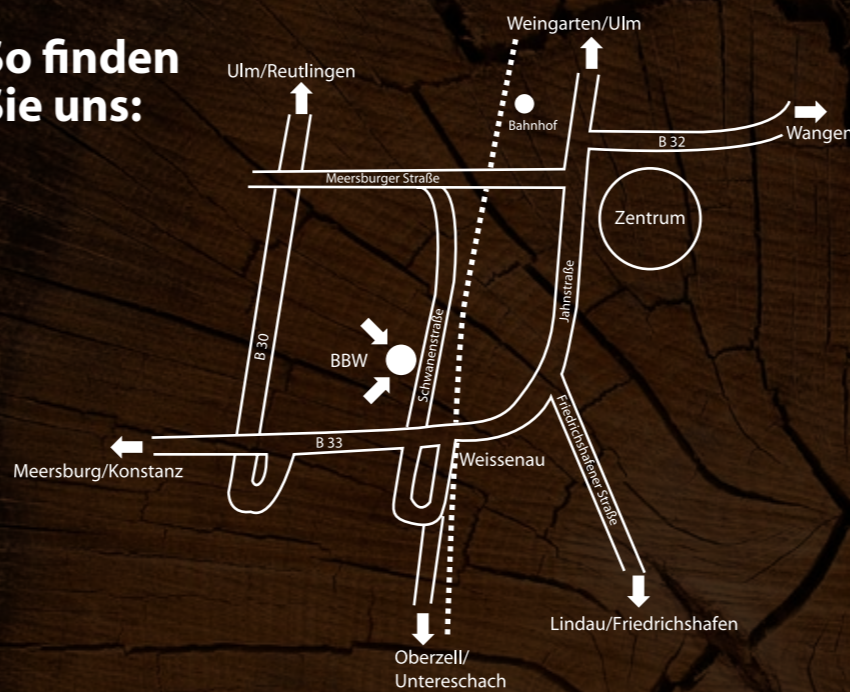

Aus Liebe zum Holz.

So finden
Sie uns:

Berufsbildungswerk
Adolf Aich
gGmbH

Stiftung Liebenau

Berufsbildungswerk
Adolf Aich
gGmbH

Stiftung Liebenau

Berufsbildungswerk Adolf Aich gGmbH
Schreinerzentrum
Ludwig Speidler
Schwanenstraße 92
88214 Ravensburg
Tel.: 0751 3555-6380
Fax: 0751 3555-6390
E-Mail: ludwig.speidler@bbw-rv.de
www.bbw-rv.de

Alles Gute aus Holz.

Ausbildung und Handwerk – eine gelungene Verbindung

In der Berufsbildungswerk Adolf Aich gGmbH verbinden wir das Gute mit dem Nützlichen. Rund 600 junge Menschen mit unterschiedlichen Lernschwierigkeiten finden bei uns ihre Berufsperspektive. In mehr als 40 Berufen, individuell gefördert und begleitet von Ausbildern, Lehrern, Sozialpädagogen, Erziehern und Therapeuten. Dafür haben wir leistungsfähige Werkstätten und Betriebe eingerichtet, die marktgerechte Leistungen und hochwertige Produkte liefern. Nach den Wünschen unserer Kunden, mit Sorgfalt hergestellt, zu vernünftigen Preisen.